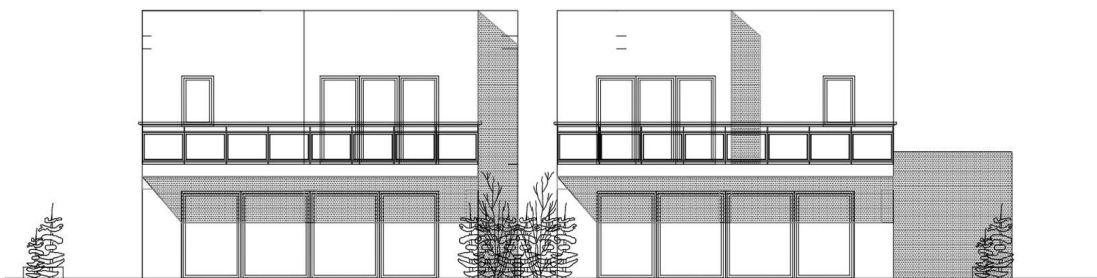

ALÇAT PRINCIPAL

ALÇAT POSTERIOR