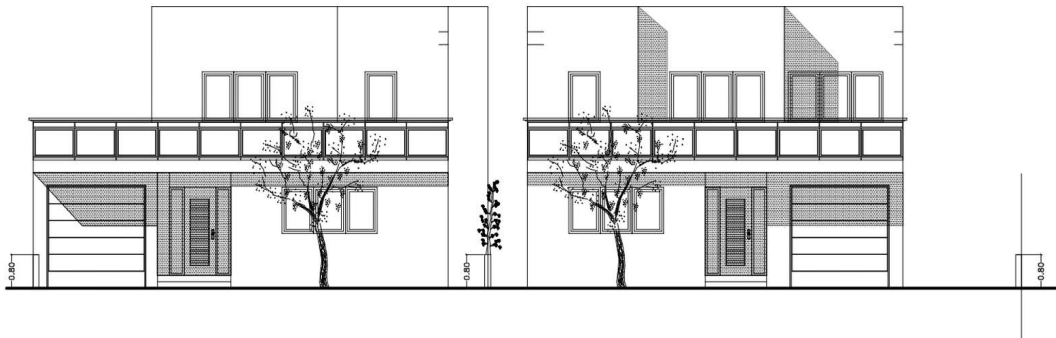

ALÇAT POSTERIOR

CONJUNT PL.PIS MOD-5