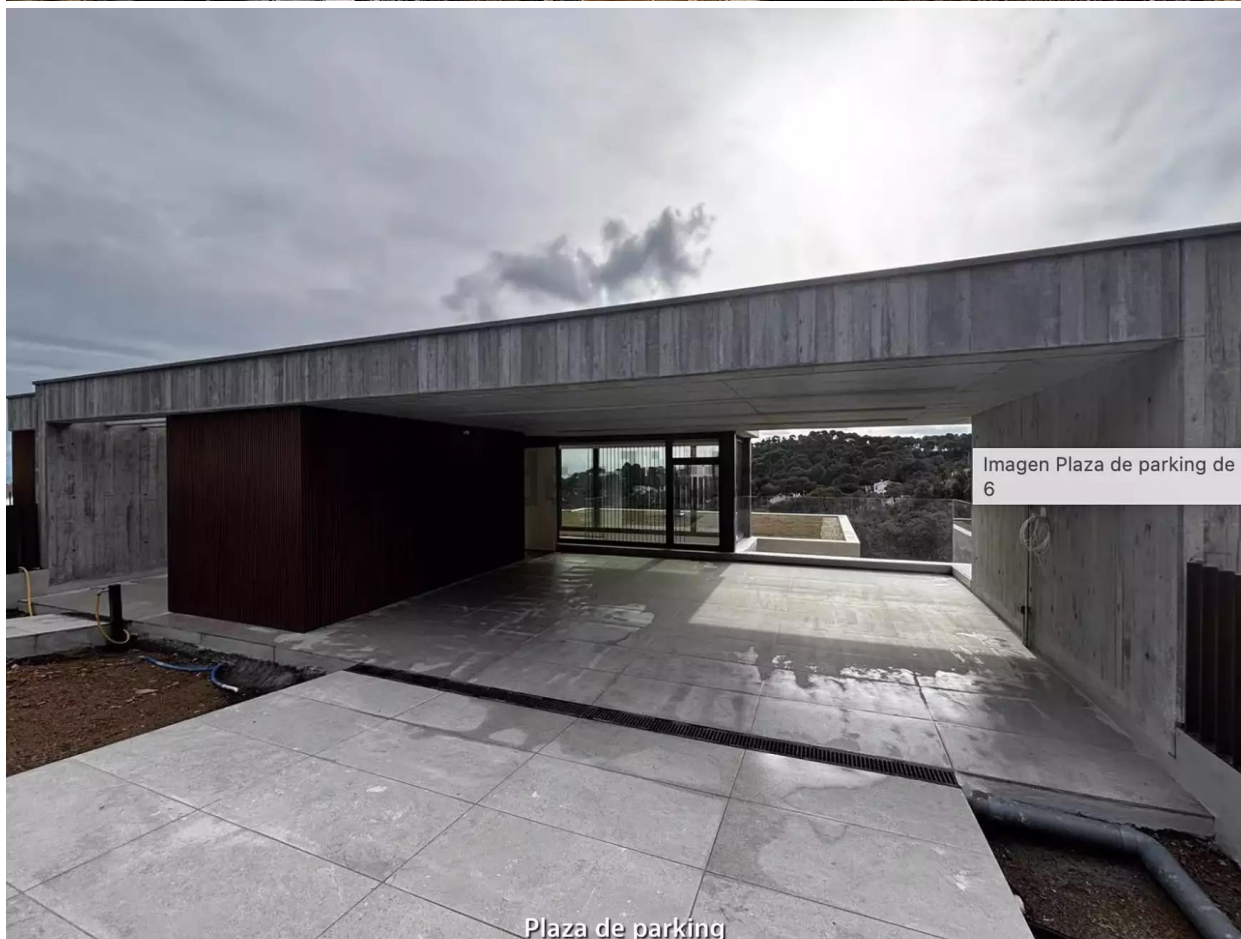

Plaza de parking