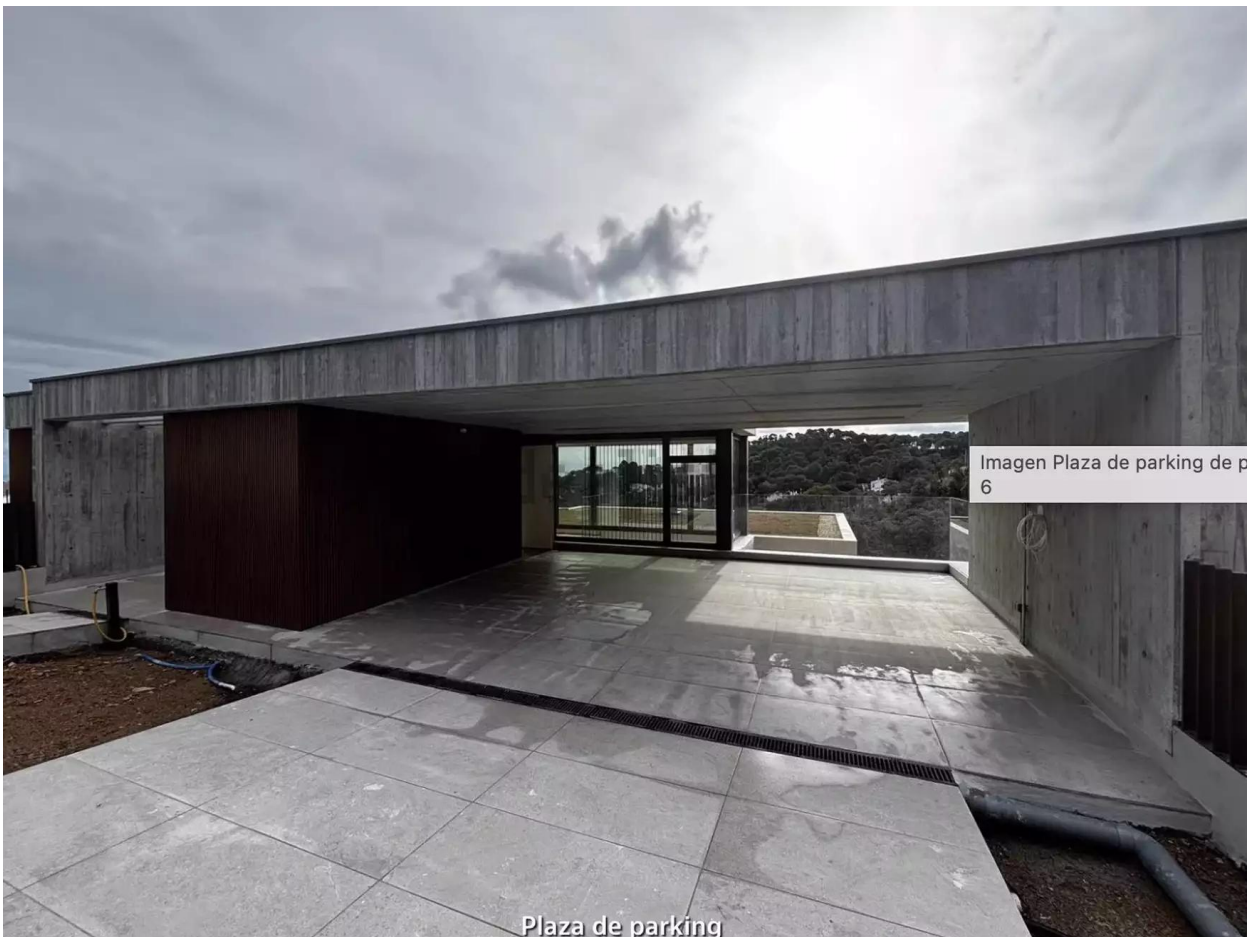

Imagen Plaza de parking de p
6

Plaza de parking