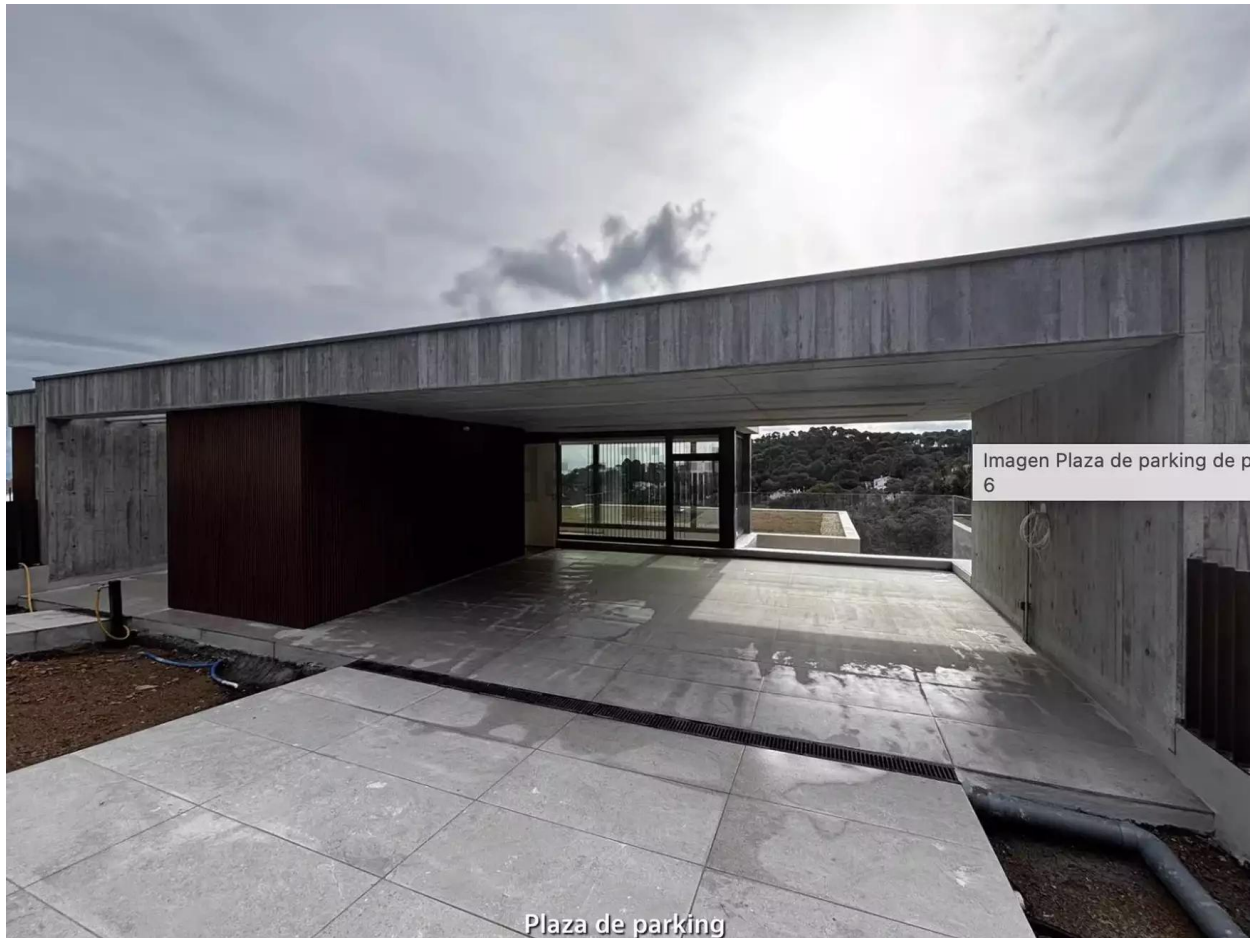

Plaza de parking