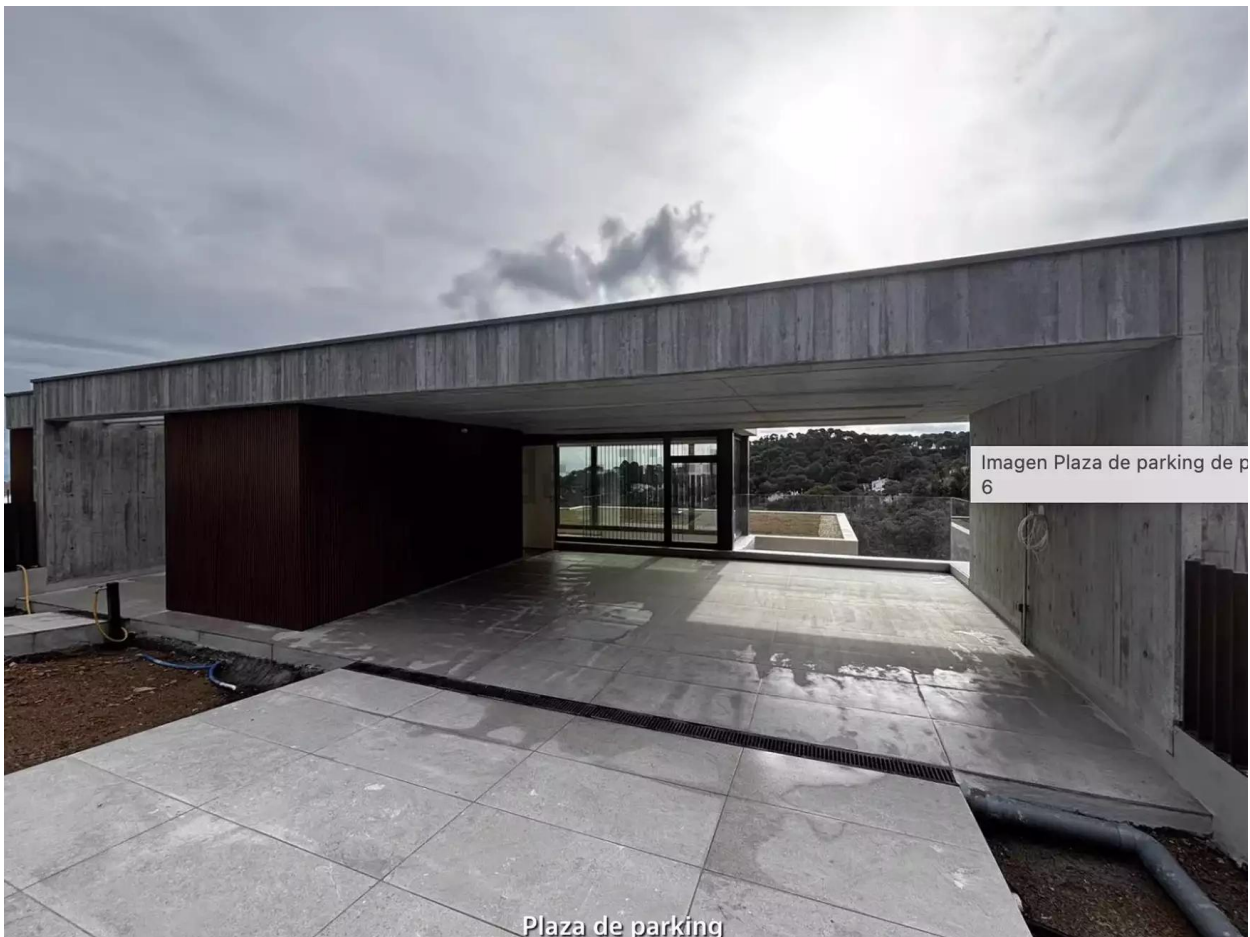

Imagen Plaza de parking de p
6

Plaza de parking