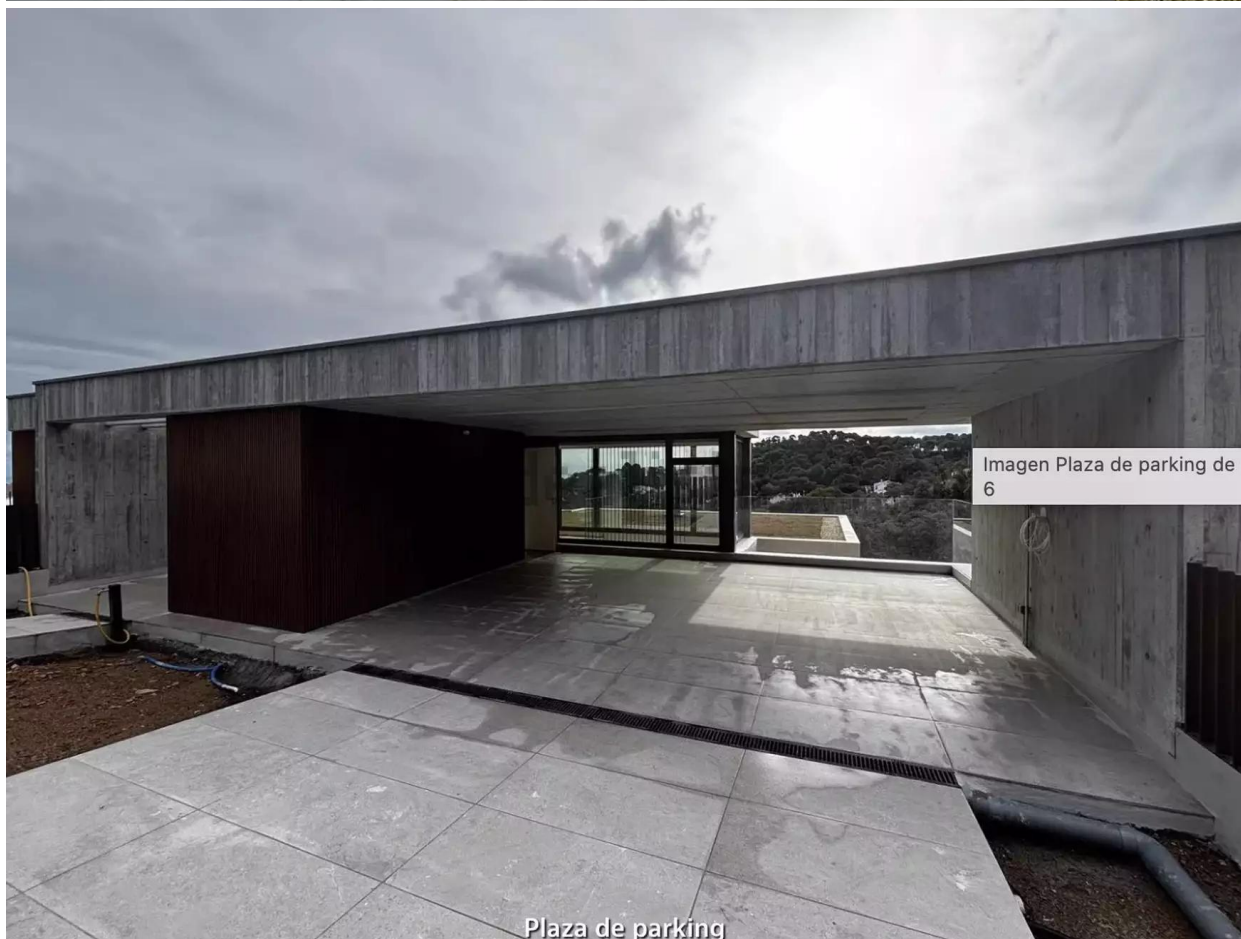

Imagen Plaza de parking de p
6

Plaza de parking